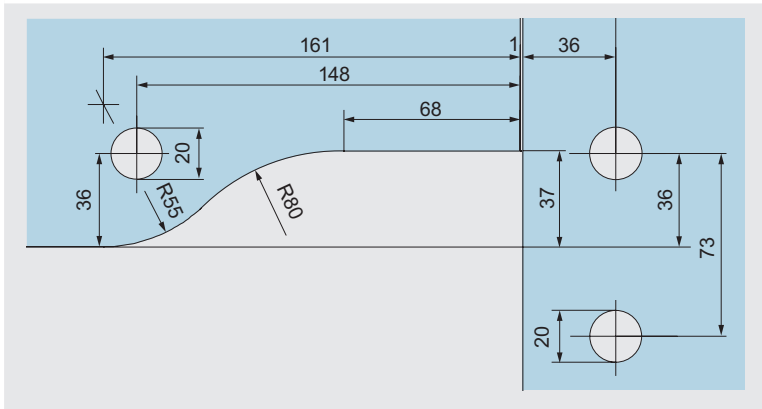

PT 10 / 20 / 30 Universal EASY

PT 40 Universal EASY