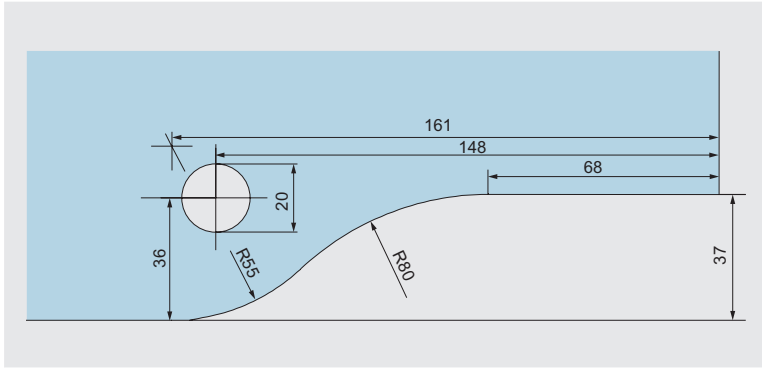

Подготовка стекла

PT 10 / 20 / 30 Universal EASY