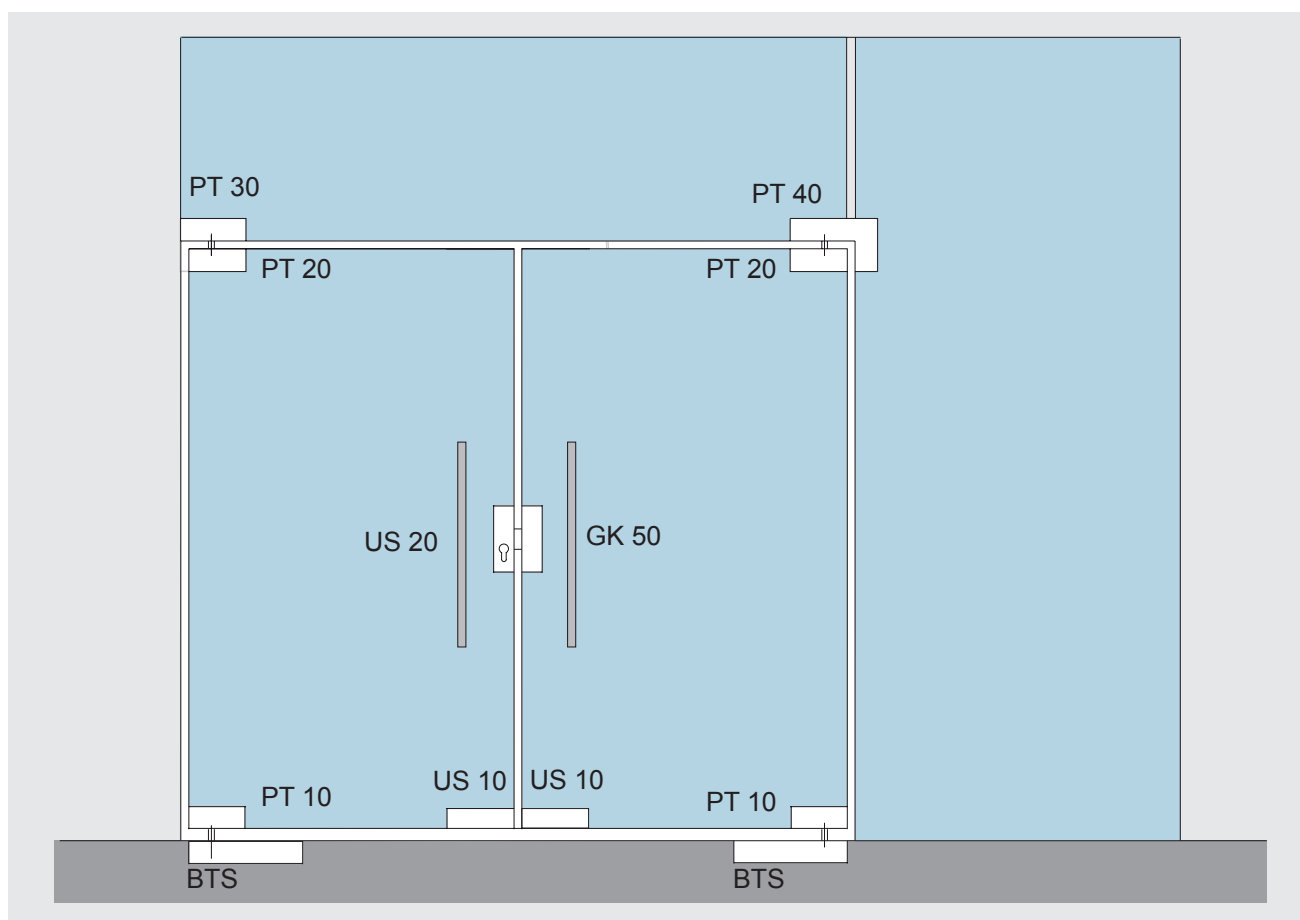

PT = Фитинги
US = Замки
GK = Ответная часть

BTS 60 = Напольный доводчик
PSS = Полированная нержавеющая сталь
SSS = Шлифованная нержавеющая сталь

Технические характеристики Universal EASY

Макс. вес двери: 100 кг

Макс. ширина двери: 1,100 мм

Для дверей весом до 150 кг и шириной до 1400 мм необходимо использовать дверные шины TP/TA.

Толщина стекла:

Universal EASY подходит для стекла толщиной 10 мм и 12 мм.

ФИТИНГИ

	Описание	Арт. No.
	<p>PT 10 Universal EASY фитинг нижний со вставкой под шпindelь напольного доводчика или напольную ось Вес: 0.580 кг</p>	<p>03.503</p>
	<p>PT 20 Universal EASY фитинг верхний пластиковой вставкой под ось Вес: 0.566 кг</p>	<p>03.513</p>
	<p>PT 30 Universal EASY угловой фитинг фрамуги с осью Вес: 0.616 кг</p>	<p>03.523</p>
	<p>PT 40 Universal EASY угловой фитинг фрамуги и боковой панели с осью Вес: 1.036 кг</p>	<p>03.543</p>
	<p>US 10 Universal EASY угловой замок с европрофильным цилиндром, с запираением на один оборот, с затвором 15 мм, с розетками безопасности с двух сторон и ответной пластиной в пол Вес: 0.798 кг</p>	<p>03.603</p>

** - поставляется в отделке "100".

Ручки-скобы

	Описание	Арт. No.
	<p>Ручка-скоба двухсторонняя длина 350 мм с двумя точками крепления, для стекла толщиной 8, 10 и 12 мм матовая нержавеющая сталь</p>	<p>8010029*</p>
	<p>Ручка-скоба двухсторонняя длина 720 мм с двумя точками крепления, для стекла толщиной 8, 10 и 12 мм матовая нержавеющая сталь</p>	<p>8010015*</p>

*- указан полный артикульный номер.

	Описание	Арт. No.
	<p>Ручка-скоба двухсторонняя длина 1240 мм с тремя точками крепления, для стекла толщиной 8, 10 и 12 мм матовая нержавеющая сталь</p>	<p>8010016*</p>
	<p>Ручка-скоба двухсторонняя длина 1760 мм с четырьмя точками крепления, для стекла толщиной 8, 10 и 12 мм матовая нержавеющая сталь</p>	<p>8010017*</p>