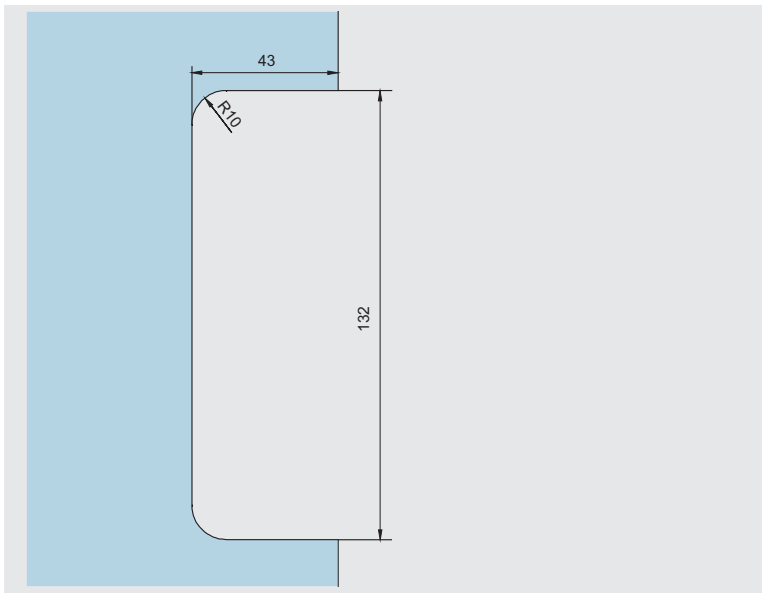

** - поставляется в отделке "100".

Ручки-скобы

	Описание	Арт. No.
	<p>Ручка-скоба двухсторонняя длина 350 мм с двумя точками крепления, для стекла толщиной 8, 10 и 12 мм матовая нержавеющая сталь</p>	<p>8010029*</p>
	<p>Ручка-скоба двухсторонняя длина 720 мм с двумя точками крепления, для стекла толщиной 8, 10 и 12 мм матовая нержавеющая сталь</p>	<p>8010015*</p>

*- указан полный артикульный номер.

	Описание	Арт. No.
	<p>Ручка-скоба двухсторонняя длина 1240 мм с тремя точками крепления, для стекла толщиной 8, 10 и 12 мм матовая нержавеющая сталь</p>	<p>8010016*</p>
	<p>Ручка-скоба двухсторонняя длина 1760 мм с четырьмя точками крепления, для стекла толщиной 8, 10 и 12 мм матовая нержавеющая сталь</p>	<p>8010017*</p>

*- указан полный артикульный номер.

Подготовка стекла

PT 10 / 20 / 30 Universal EASY

PT 40 Universal EASY

US 10 Universal EASY

US 20 / GK 50

Наборы уплотнителей для стекла

	Описание	Арт. No.
	Наборы уплотнителей для стекла толщиной 12 мм для РТ10/20/30	8039000 *
	Наборы уплотнителей для стекла толщиной 12 мм для US 10	8039010 *
	Наборы уплотнителей для стекла толщиной 12 мм для РТ40	8039020 *