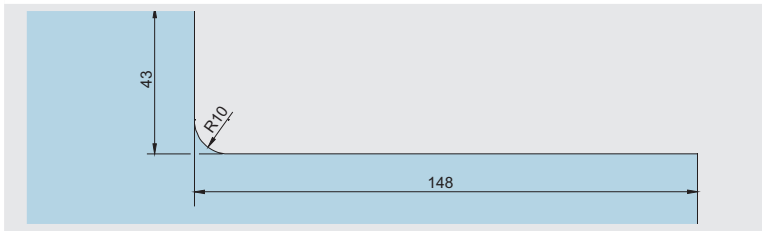

** - поставляется в отделке "100".

Ручки-скобы

	Описание	Арт. No.
	<p>Ручка-скоба двухсторонняя длина 350 мм с двумя точками крепления, для стекла толщиной 8, 10 и 12 мм матовая нержавеющая сталь</p>	<p>8010029*</p>
	<p>Ручка-скоба двухсторонняя длина 720 мм с двумя точками крепления, для стекла толщиной 8, 10 и 12 мм матовая нержавеющая сталь</p>	<p>8010015*</p>

*- указан полный артикульный номер.

	Описание	Арт. No.
	<p>Ручка-скоба двухсторонняя длина 1240 мм с тремя точками крепления, для стекла толщиной 8, 10 и 12 мм матовая нержавеющая сталь</p>	<p>8010016*</p>
	<p>Ручка-скоба двухсторонняя длина 1760 мм с четырьмя точками крепления, для стекла толщиной 8, 10 и 12 мм матовая нержавеющая сталь</p>	<p>8010017*</p>

*- указан полный артикульный номер.

Подготовка стекла

PT 10 / 20 / 30 Universal EASY

PT 40 Universal EASY

US 10 Universal EASY

US 20 / GK 50

Наборы уплотнителей для стекла

	Описание	Арт. No.
	Наборы уплотнителей для стекла толщиной 12 мм для РТ10/20/30	8039000 *
	Наборы уплотнителей для стекла толщиной 12 мм для US 10	8039010 *
	Наборы уплотнителей для стекла толщиной 12 мм для РТ40	8039020 *